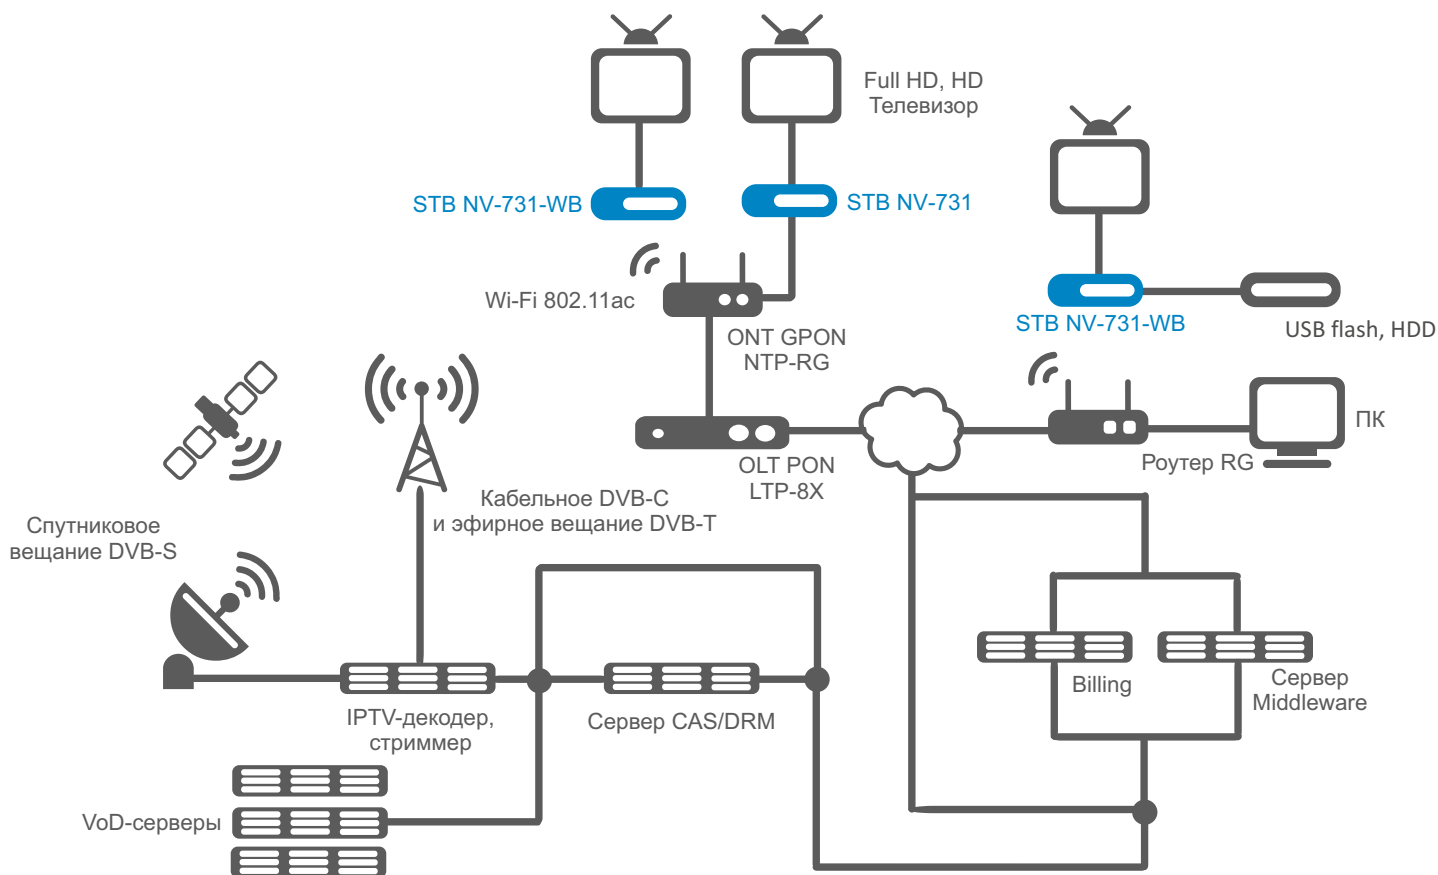

#### Peer-to-Peer TV

Воспроизведение на приставке мультимедиа файлов в режиме реального времени осуществляется по протоколу DC++ без использования персонального компьютера, без предварительной загрузки файлов на локальный диск. Возможна фоновая загрузка файла, создание очереди загрузок с последующим воспроизведением, а также организация иллюстрированной афиши (каталога) контента.

### Характеристики электропитания

- Адаптер питания: 5,3 В/2 А

### Комплект поставки

- Абонентский терминал
- Адаптер питания
- Инфракрасный пульт дистанционного управления
- Элементы питания для пульта ДУ — 2 шт
- Bluetooth-пульт (опционально)<sup>1</sup>
- Кабель HDMI
- Руководство по установке и первичной настройке

<sup>1</sup> Поддерживается только в NV-731-WB

Схема применения

Информация для заказа

Наименование	Описание
NV-731	Смарт ТВ-приставка, 1 ГБ ОЗУ, Android 11, 1xLAN 10/100, 2xUSB 2.0, MicroSD, HDMI 2.1

**NV-731-WB** Смарт ТВ-приставка, 1 ГБ ОЗУ, Android 11, 1xLAN 10/100, 2xUSB 2.0, MicroSD, HDMI 2.1, Wi-Fi 802.11a/b/g/n/ac MIMO 1x1, Bluetooth