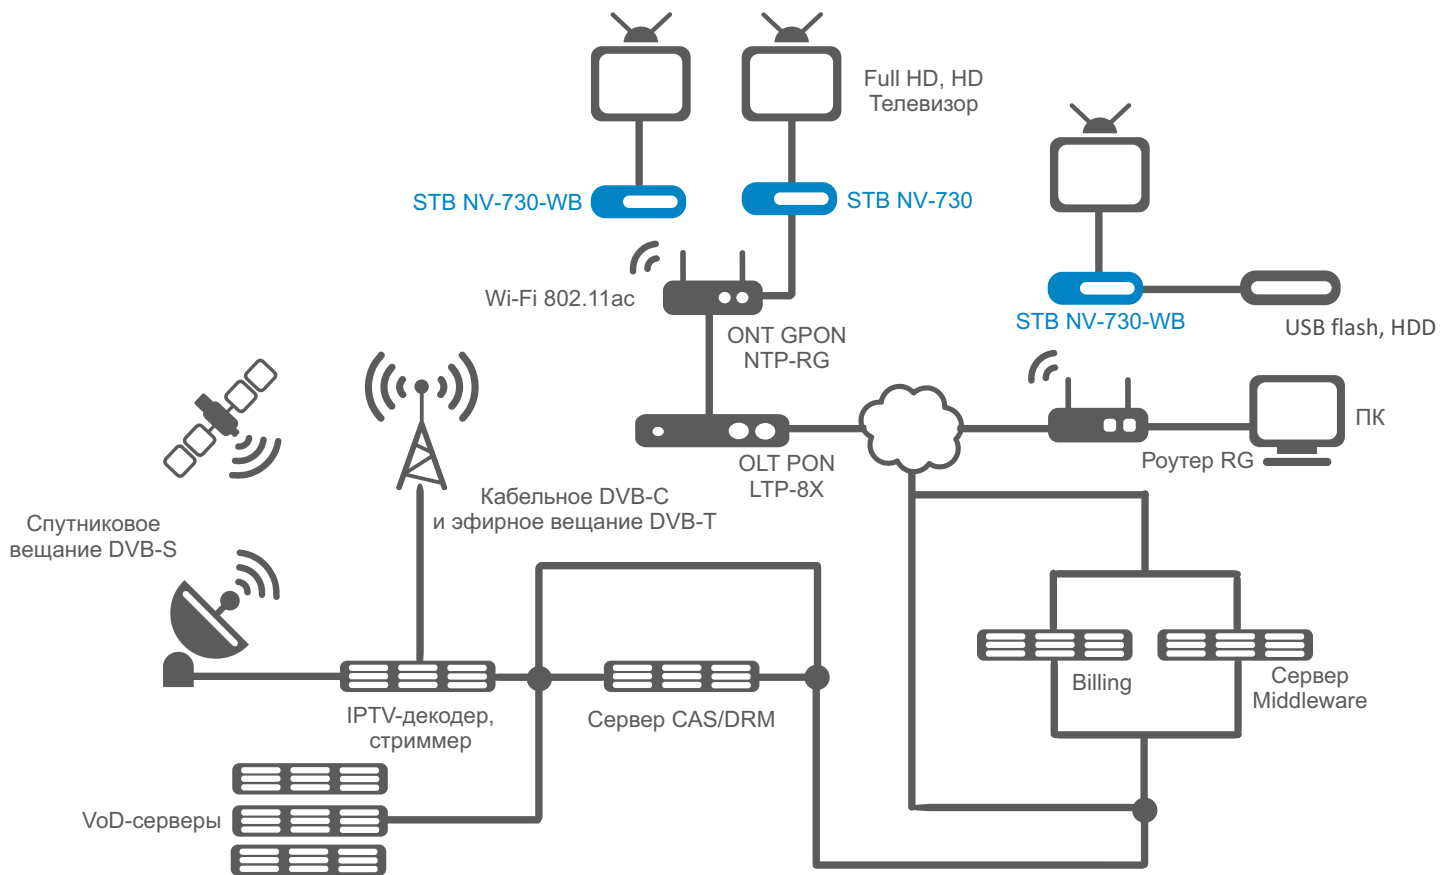

Современные технологии Wi-Fi¹

Приставки NV-730-WB поддерживают современные стандарты Wi-Fi: 802.11a/b/g/n/ac. Реализована возможность стабильной передачи трафика реального времени.

Peer-to-Peer TV

Воспроизведение на приставке мультимедиа файлов в режиме реального времени осуществляется по протоколу DC++ без использования персонального компьютера, без предварительной загрузки файлов на локальный диск. Возможна фоновая загрузка файла, создание очереди загрузок с последующим воспроизведением, а также организация иллюстрированной афиши (каталога) контента.

Беспроводная сеть Wi-Fi¹

- Двухдиапазонный Wi-Fi IEEE 802.11a/b/g/n/ac, 2.4/5 ГГц
- Встроенная антенна

Поддержка Bluetooth¹

- Управление
- Голосовой поиск

Физические характеристики

- Размер (Ш × В × Г): 100 × 22 × 84 мм
- Размещение: горизонтальное
- Материал корпуса: ИК-прозрачный пластик

Характеристики электропитания

- Адаптер питания: 5,3 В/2 А

Комплект поставки

- Абонентский терминал
- Адаптер питания
- Инфракрасный пульт дистанционного управления
- Элементы питания для пульта ДУ — 2 шт
- Bluetooth-пульт (опционально)¹
- Кабель HDMI
- Руководство по установке и первичной настройке

¹ Поддерживается только в NV-730-WB

Схема применения

Информация для заказа

Наименование	Описание
NV-730	Смарт ТВ-приставка, 2 ГБ ОЗУ, Android 11, 1xLAN 10/100BASE-T, 2xUSB 2.0, MicroSD, HDMI 2.1
NV-730-WB	Смарт ТВ-приставка, 2 ГБ ОЗУ, Android 11, 1xLAN 10/100BASE-T, 2xUSB 2.0, MicroSD, HDMI 2.1, Wi-Fi 802.11a/b/g/n/ac MIMO 1x1, Bluetooth
Сопутствующие товары	
Универсальный пульт ДУ	Программируемый пульт для управления телевизором и приставкой
Bluetooth-пульт ¹	Bluetooth-пульт с функцией управления телевизором